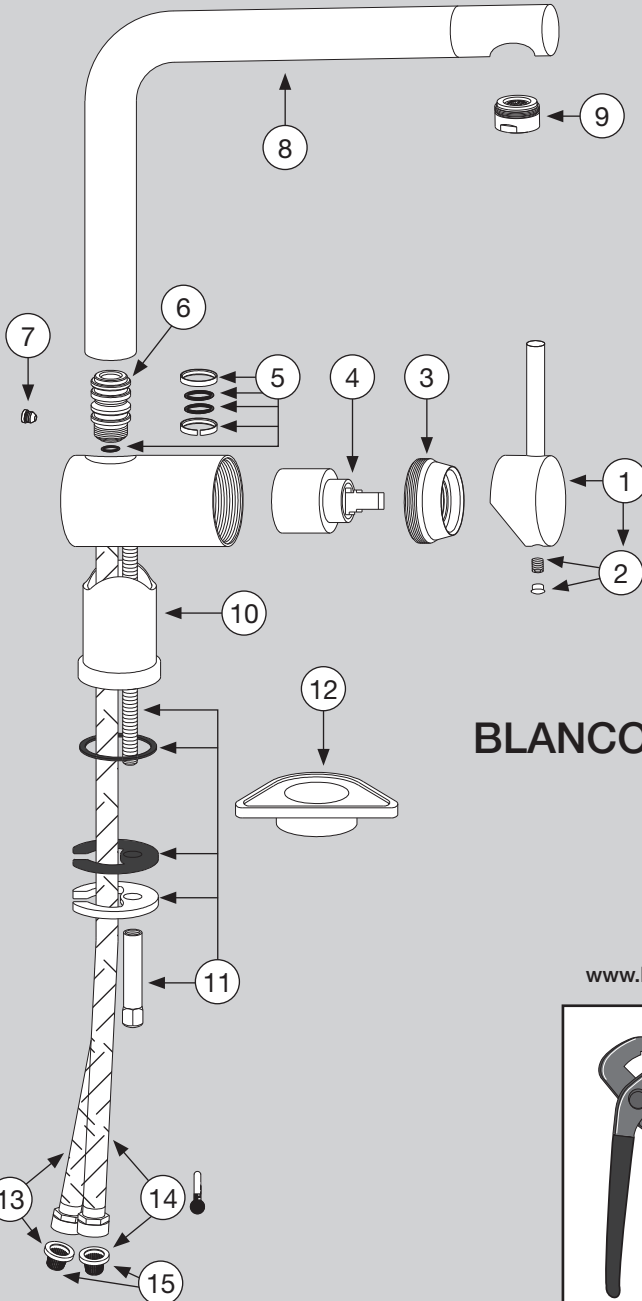

BLANCO

BLANCO LINUS HD

1

BLANCO LINUS HD

www.blanco-germany.com/sos

1x 12 mm
1x 19 mm
1x 22 mm

BLANCO

BLANCO GmbH + Co KG
 Service
 Tel.: +49 7045 44-81 419
 info@blanco-germany.com
 www.blanco-germany.com