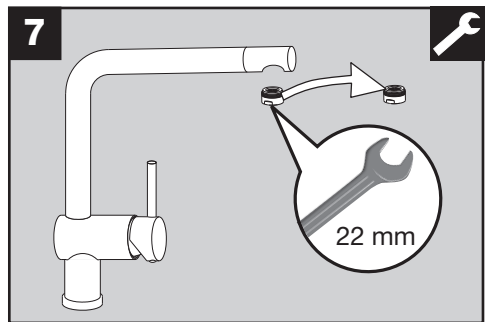

BLANCO

BLANCO LINUS HD

1

BLANCO LINUS HD

www.blanco-germany.com/sos

1x 12 mm
1x 19 mm
1x 22 mm

BLANCO

BLANCO GmbH + Co KG
 Service
 Tel.: +49 7045 44-81 419
 info@blanco-germany.com
 www.blanco-germany.com