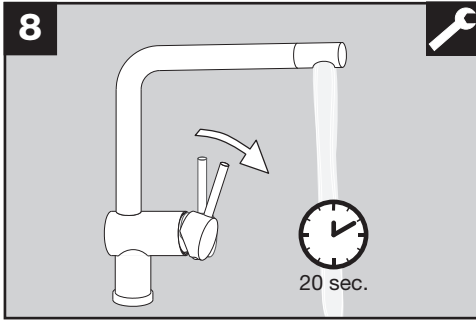

BLANCO

BLANCO LINUS HD

1

BLANCO LINUS HD

www.blanco-germany.com/sos

1x 12 mm
1x 19 mm
1x 22 mm

BLANCO

BLANCO GmbH + Co KG
 Service
 Tel.: +49 7045 44-81 419
 info@blanco-germany.com
 www.blanco-germany.com