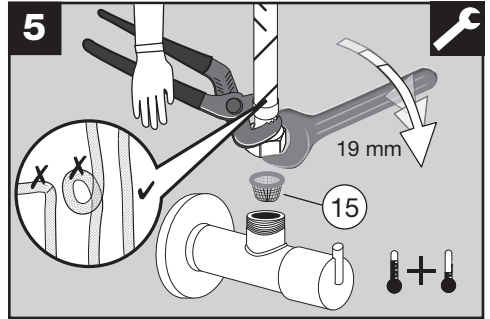

BLANCO

BLANCO LINUS HD

1

BLANCO LINUS HD

www.blanco-germany.com/sos

1x 12 mm
1x 19 mm
1x 22 mm

BLANCO

BLANCO GmbH + Co KG
 Service
 Tel.: +49 7045 44-81 419
 info@blanco-germany.com
 www.blanco-germany.com