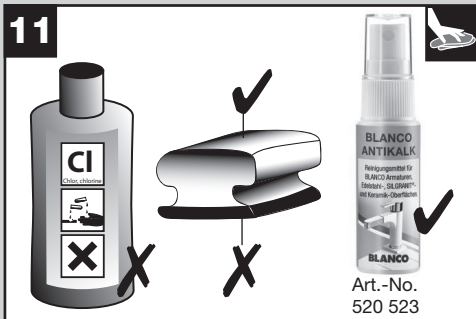

BLANCO

BLANCO LINUS HD

1

BLANCO LINUS HD

www.blanco-germany.com/sos

1x 12 mm
1x 19 mm
1x 22 mm

BLANCO

BLANCO GmbH + Co KG
 Service
 Tel.: +49 7045 44-81 419
 info@blanco-germany.com
 www.blanco-germany.com