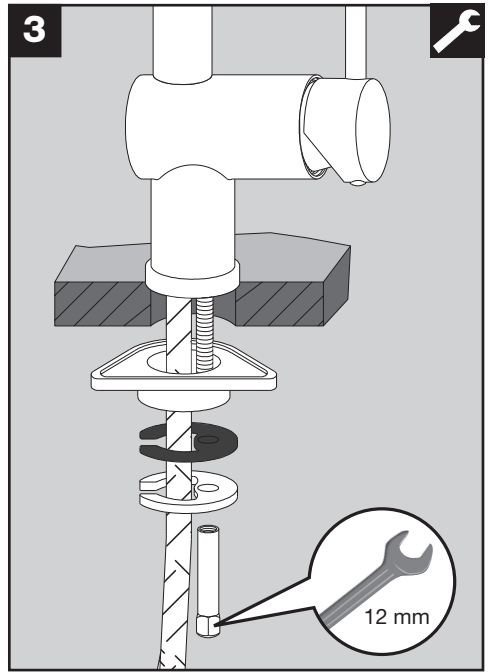

BLANCO

BLANCO LINUS HD

1

BLANCO LINUS HD

www.blanco-germany.com/sos

1x 12 mm
1x 19 mm
1x 22 mm

BLANCO

BLANCO GmbH + Co KG
 Service
 Tel.: +49 7045 44-81 419
 info@blanco-germany.com
 www.blanco-germany.com