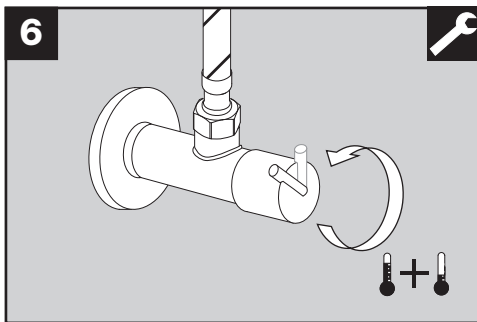

BLANCO

BLANCO LINUS HD

1

BLANCO LINUS HD

www.blanco-germany.com/sos

1x 12 mm
1x 19 mm
1x 22 mm

BLANCO

BLANCO GmbH + Co KG
 Service
 Tel.: +49 7045 44-81 419
 info@blanco-germany.com
 www.blanco-germany.com