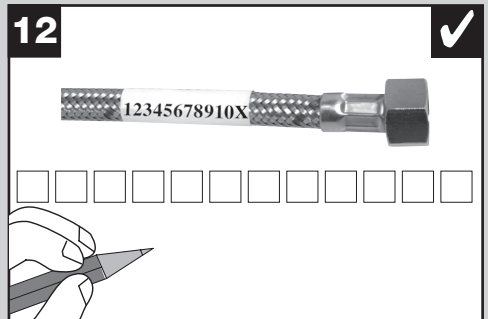

BLANCO

BLANCO LINUS HD

1

BLANCO LINUS HD

www.blanco-germany.com/sos

1x 12 mm
1x 19 mm
1x 22 mm

BLANCO

BLANCO GmbH + Co KG
 Service
 Tel.: +49 7045 44-81 419
 info@blanco-germany.com
 www.blanco-germany.com