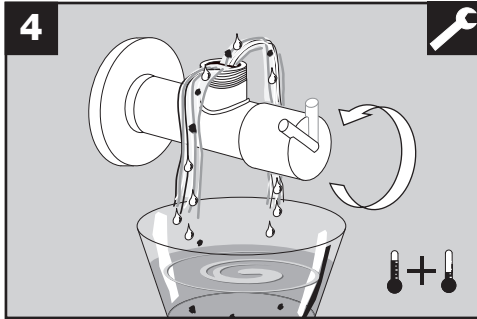

BLANCO

BLANCO LINUS HD

1

BLANCO LINUS HD

www.blanco-germany.com/sos

1x 12 mm
1x 19 mm
1x 22 mm

BLANCO

BLANCO GmbH + Co KG
 Service
 Tel.: +49 7045 44-81 419
 info@blanco-germany.com
 www.blanco-germany.com