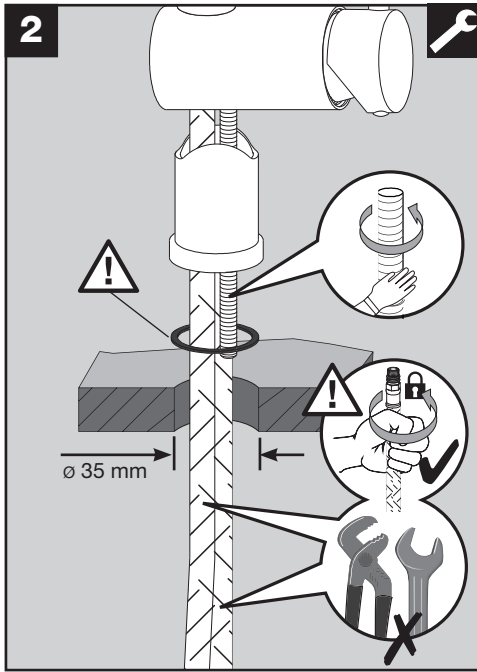

BLANCO

BLANCO LINUS HD

1

BLANCO LINUS HD

www.blanco-germany.com/sos

1x 12 mm
1x 19 mm
1x 22 mm

BLANCO

BLANCO GmbH + Co KG
 Service
 Tel.: +49 7045 44-81 419
 info@blanco-germany.com
 www.blanco-germany.com