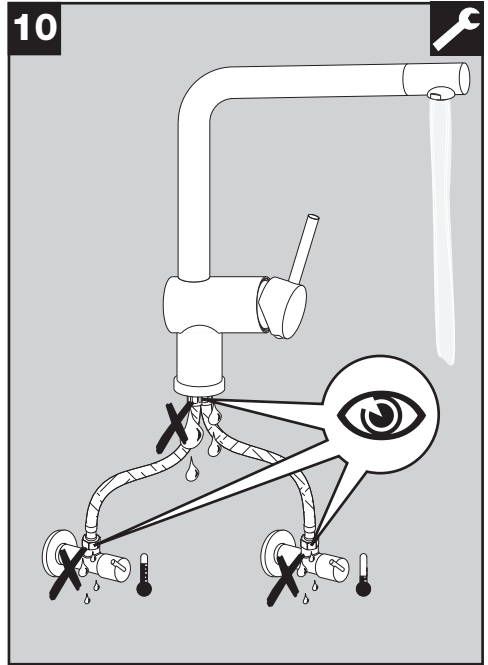

BLANCO

BLANCO LINUS HD

1

BLANCO LINUS HD

www.blanco-germany.com/sos

1x 12 mm
1x 19 mm
1x 22 mm

BLANCO

BLANCO GmbH + Co KG
 Service
 Tel.: +49 7045 44-81 419
 info@blanco-germany.com
 www.blanco-germany.com