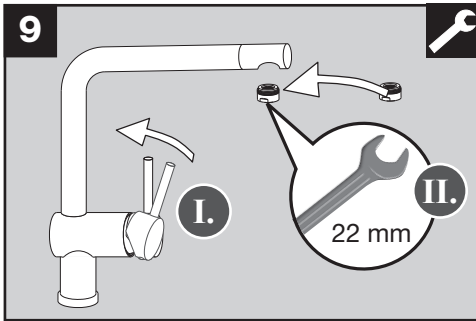

BLANCO

BLANCO LINUS HD

1

BLANCO LINUS HD

www.blanco-germany.com/sos

1x 12 mm
1x 19 mm
1x 22 mm

BLANCO

BLANCO GmbH + Co KG
 Service
 Tel.: +49 7045 44-81 419
 info@blanco-germany.com
 www.blanco-germany.com