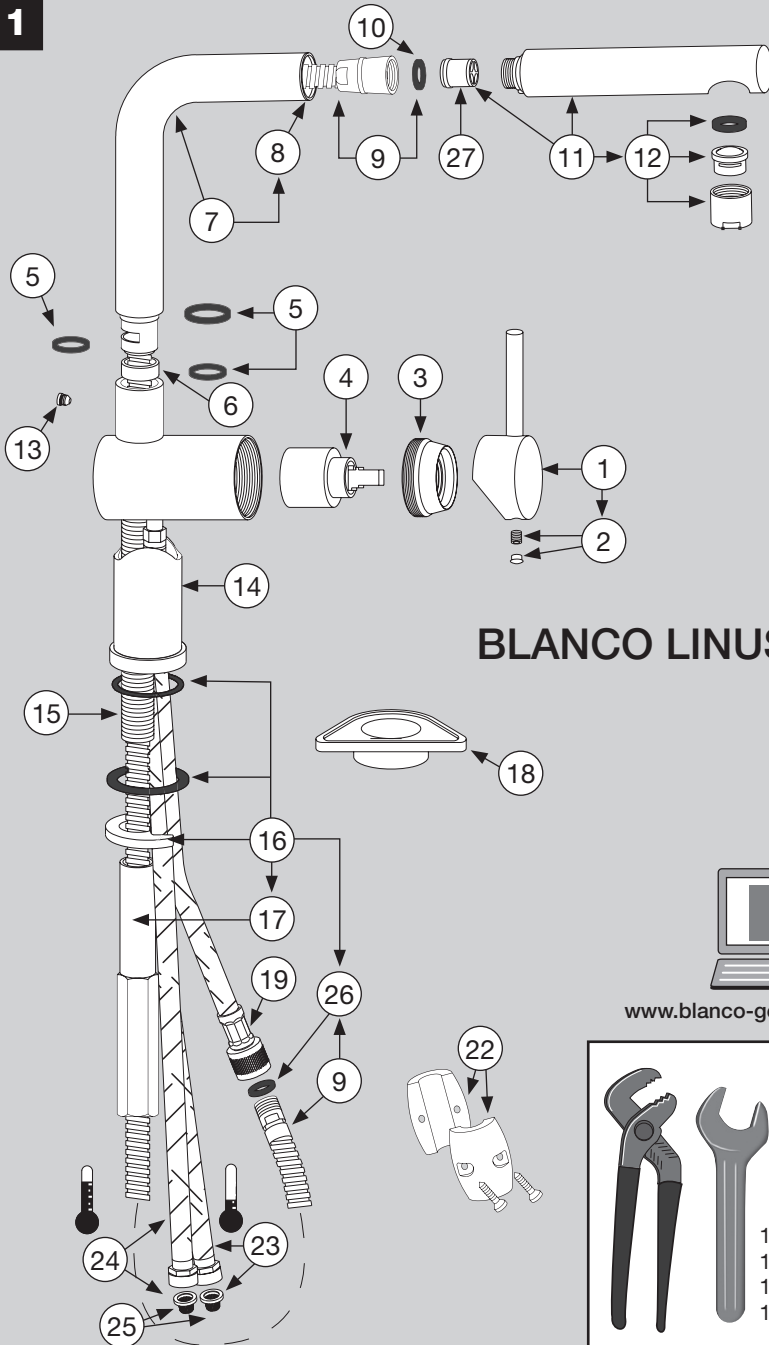

BLANCO

BLANCO LINUS-S HD

1

BLANCO LINUS-S HD

www.blanco-germany.com/sos

⊕ PZ 2

1x 13 mm
 1x 19 mm
 1x 21 mm
 1x 22 mm