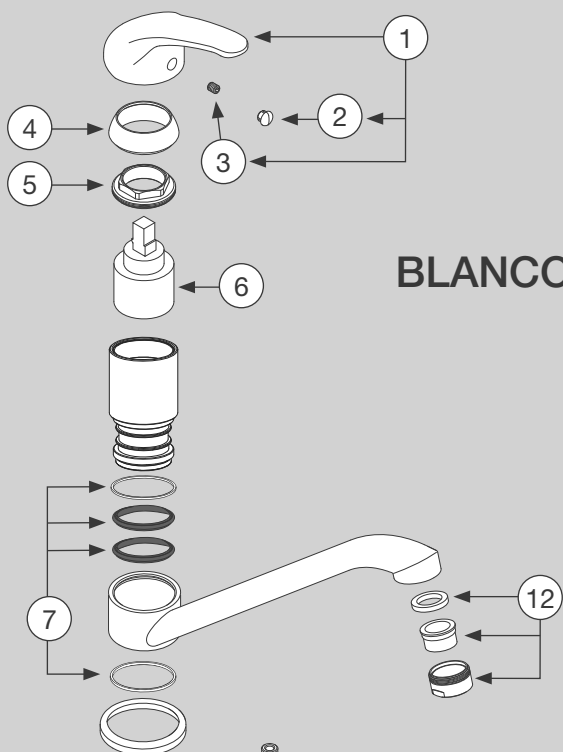

BLANCO

BLANCO DARAS HD

BLANCO DARAS HD

www.blanco.com/sos

- 1x 11 mm
- 1x 19 mm
- 1x 22 mm

BLANCO

BLANCO GmbH + Co KG
 Service
 Tel.: +49 7045 44-81 419
 service@blanco.com
 www.blanco.com