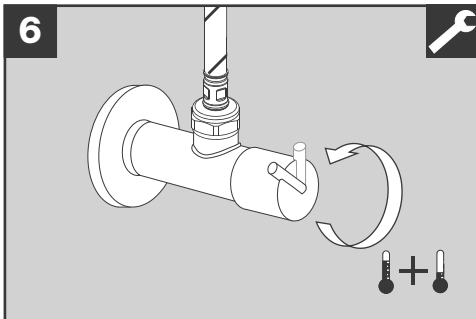

BLANCO

BLANCO DARAS HD

BLANCO DARAS HD

www.blanco.com/sos

- 1x 11 mm
- 1x 19 mm
- 1x 22 mm

BLANCO

BLANCO GmbH + Co KG
 Service
 Tel.: +49 7045 44-81 419
 service@blanco.com
 www.blanco.com