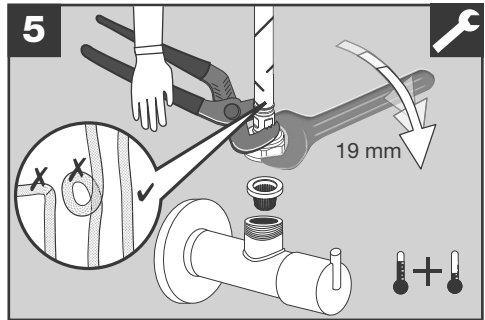

BLANCO

BLANCO DARAS HD

BLANCO DARAS HD

www.blanco.com/sos

- 1x 11 mm
- 1x 19 mm
- 1x 22 mm

BLANCO

BLANCO GmbH + Co KG
 Service
 Tel.: +49 7045 44-81 419
 service@blanco.com
 www.blanco.com