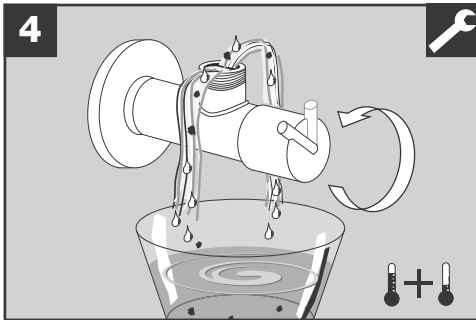

BLANCO

BLANCO DARAS HD

BLANCO DARAS HD

www.blanco.com/sos

- 1x 11 mm
- 1x 19 mm
- 1x 22 mm

BLANCO

BLANCO GmbH + Co KG
 Service
 Tel.: +49 7045 44-81 419
 service@blanco.com
 www.blanco.com