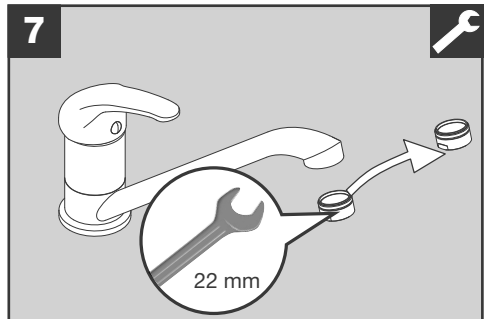

BLANCO

BLANCO DARAS HD

BLANCO DARAS HD

www.blanco.com/sos

- 1x 11 mm
- 1x 19 mm
- 1x 22 mm

BLANCO

BLANCO GmbH + Co KG
 Service
 Tel.: +49 7045 44-81 419
 service@blanco.com
 www.blanco.com