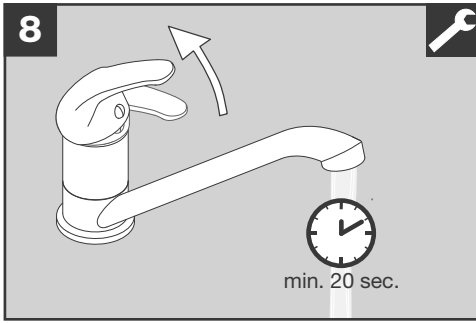

BLANCO

BLANCO DARAS HD

BLANCO DARAS HD

www.blanco.com/sos

- 1x 11 mm
- 1x 19 mm
- 1x 22 mm

BLANCO

BLANCO GmbH + Co KG
 Service
 Tel.: +49 7045 44-81 419
 service@blanco.com
 www.blanco.com