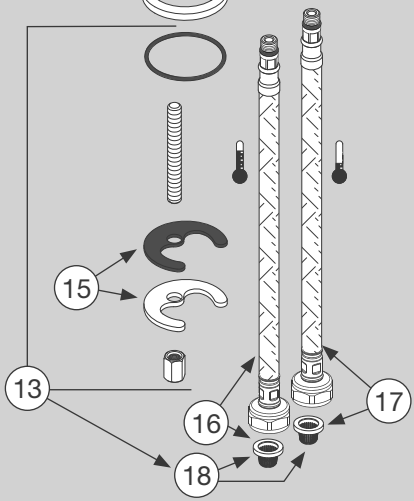

BLANCO

BLANCO DARAS HD

BLANCO DARAS HD

www.blanco.com/sos

- 1x 11 mm
- 1x 19 mm
- 1x 22 mm

BLANCO

BLANCO GmbH + Co KG
 Service
 Tel.: +49 7045 44-81 419
 service@blanco.com
 www.blanco.com