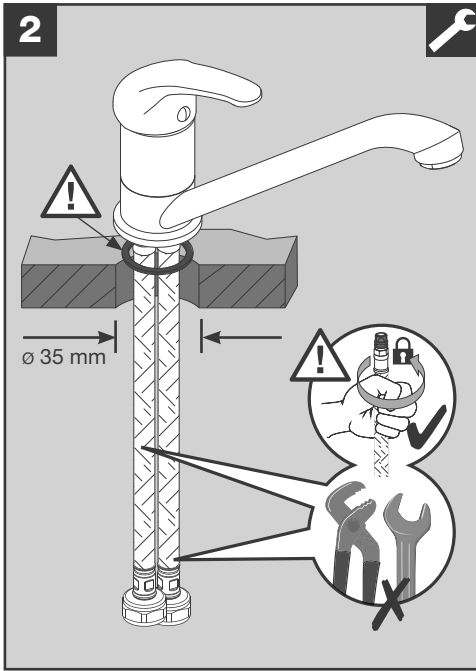

BLANCO

BLANCO DARAS HD

BLANCO DARAS HD

www.blanco.com/sos

- 1x 11 mm
- 1x 19 mm
- 1x 22 mm

BLANCO

BLANCO GmbH + Co KG
 Service
 Tel.: +49 7045 44-81 419
 service@blanco.com
 www.blanco.com