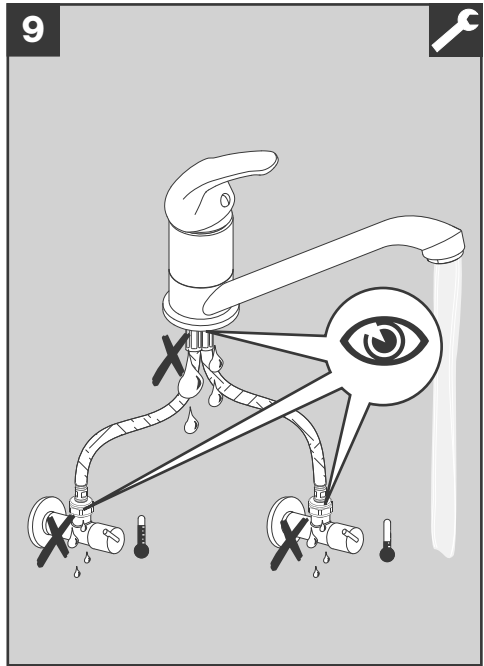

BLANCO

BLANCO DARAS HD

BLANCO DARAS HD

www.blanco.com/sos

- 1x 11 mm
- 1x 19 mm
- 1x 22 mm

BLANCO

BLANCO GmbH + Co KG
 Service
 Tel.: +49 7045 44-81 419
 service@blanco.com
 www.blanco.com