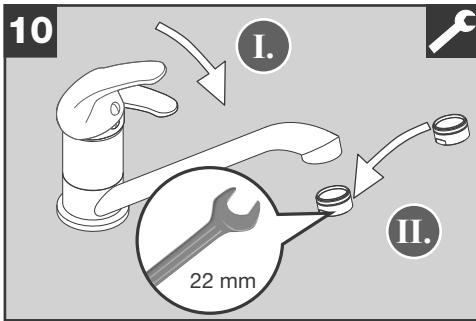

BLANCO

BLANCO DARAS HD

BLANCO DARAS HD

www.blanco.com/sos

- 1x 11 mm
- 1x 19 mm
- 1x 22 mm

BLANCO

BLANCO GmbH + Co KG
 Service
 Tel.: +49 7045 44-81 419
 service@blanco.com
 www.blanco.com