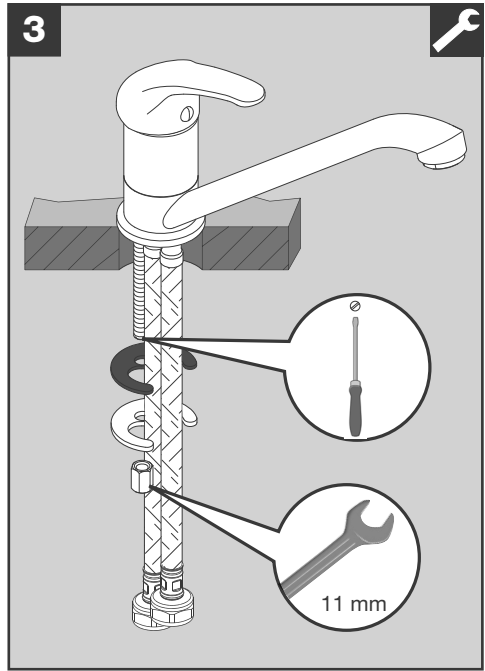

BLANCO

BLANCO DARAS HD

BLANCO DARAS HD

www.blanco.com/sos

- 1x 11 mm
- 1x 19 mm
- 1x 22 mm

BLANCO

BLANCO GmbH + Co KG
 Service
 Tel.: +49 7045 44-81 419
 service@blanco.com
 www.blanco.com