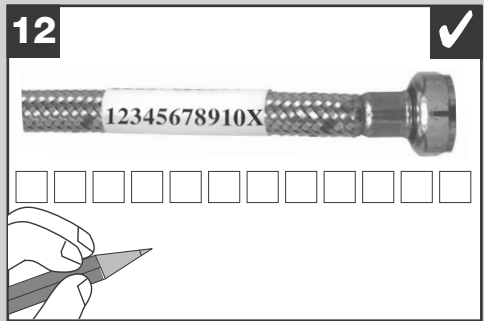

BLANCO

BLANCO DARAS HD

BLANCO DARAS HD

www.blanco.com/sos

- 1x 11 mm
- 1x 19 mm
- 1x 22 mm

BLANCO

BLANCO GmbH + Co KG
 Service
 Tel.: +49 7045 44-81 419
 service@blanco.com
 www.blanco.com