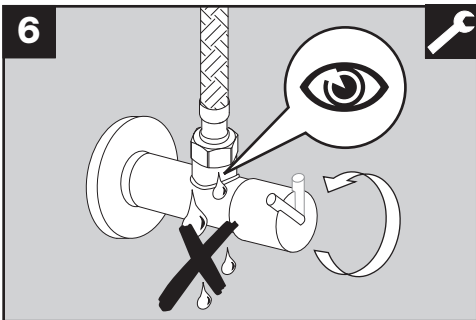

BLANCO

BLANCOLINEE-S HD

1

BLANCOLINEE-S HD

www.blanco.de/sos

1x 19 mm
1x 21 mm
1x 23 mm
PZ 2

BLANCO

BLANCO GmbH + Co KG
 Technischer Kundendienst
 Tel.: +49 7045 44-81 419
 info@blanco.de · www.blanco.de