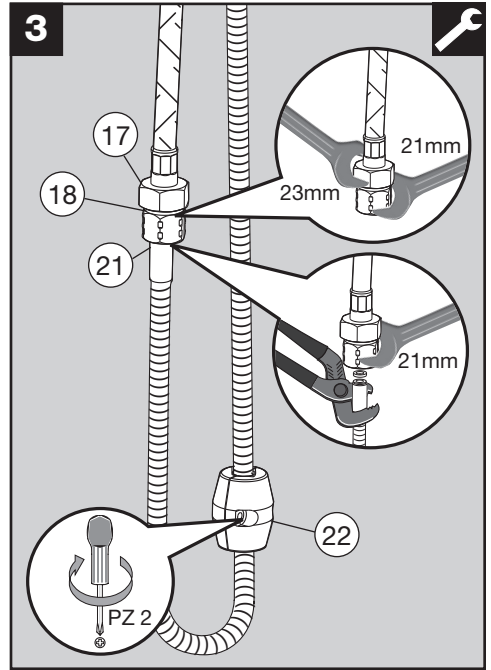

BLANCO

BLANCOLINEE-S HD

1

BLANCOLINEE-S HD

www.blanco.de/sos

1x 19 mm
1x 21 mm
1x 23 mm
PZ 2

BLANCO

BLANCO GmbH + Co KG
 Technischer Kundendienst
 Tel.: +49 7045 44-81 419
 info@blanco.de · www.blanco.de