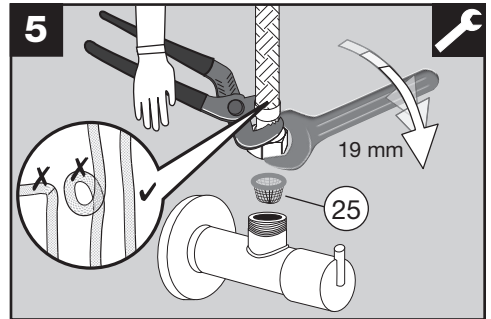

BLANCO

BLANCOLINEE-S HD

1

BLANCOLINEE-S HD

www.blanco.de/sos

1x 19 mm
1x 21 mm
1x 23 mm
PZ 2

BLANCO

BLANCO GmbH + Co KG
 Technischer Kundendienst
 Tel.: +49 7045 44-81 419
 info@blanco.de · www.blanco.de