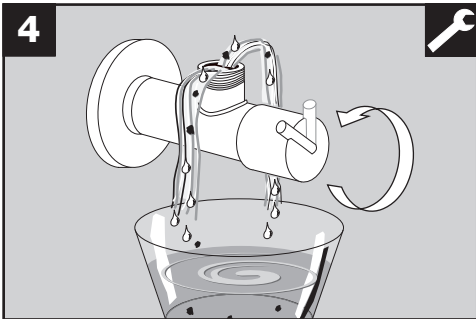

BLANCO

BLANCOLINEE-S HD

1

BLANCOLINEE-S HD

www.blanco.de/sos

1x 19 mm
1x 21 mm
1x 23 mm
PZ 2

BLANCO

BLANCO GmbH + Co KG
 Technischer Kundendienst
 Tel.: +49 7045 44-81 419
 info@blanco.de · www.blanco.de