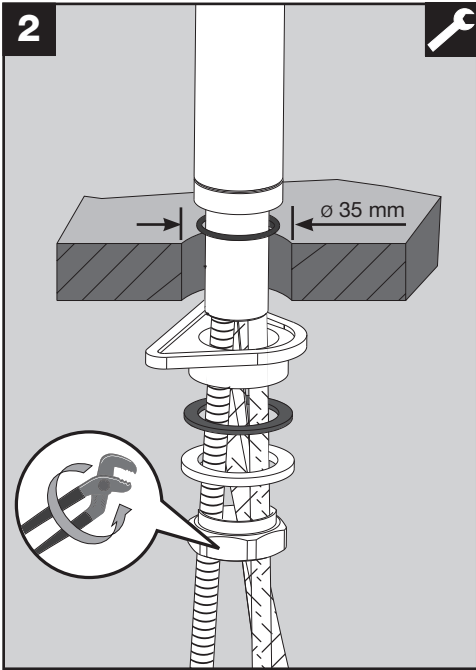

BLANCO

BLANCOLINEE-S HD

1

BLANCOLINEE-S HD

www.blanco.de/sos

1x 19 mm
1x 21 mm
1x 23 mm
PZ 2

BLANCO

BLANCO GmbH + Co KG
 Technischer Kundendienst
 Tel.: +49 7045 44-81 419
 info@blanco.de · www.blanco.de