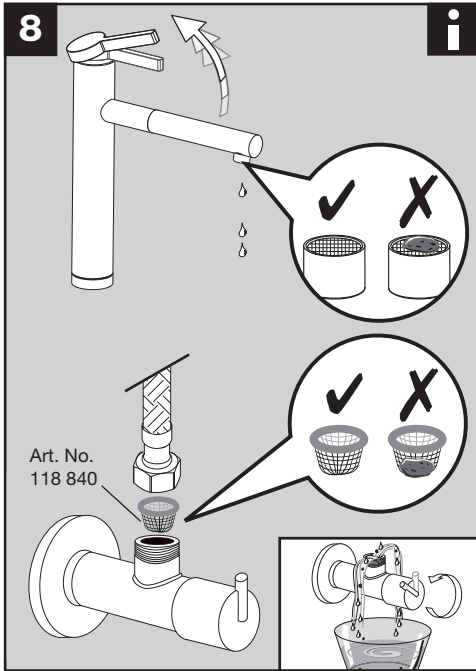

BLANCO

BLANCOLINEE-S HD

1

BLANCOLINEE-S HD

www.blanco.de/sos

1x 19 mm
1x 21 mm
1x 23 mm
PZ 2

BLANCO

BLANCO GmbH + Co KG
 Technischer Kundendienst
 Tel.: +49 7045 44-81 419
 info@blanco.de · www.blanco.de