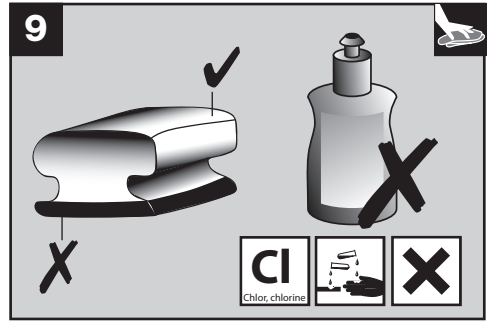

BLANCO

BLANCOLINEE-S HD

1

BLANCOLINEE-S HD

www.blanco.de/sos

1x 19 mm
1x 21 mm
1x 23 mm
PZ 2

BLANCO

BLANCO GmbH + Co KG
 Technischer Kundendienst
 Tel.: +49 7045 44-81 419
 info@blanco.de · www.blanco.de