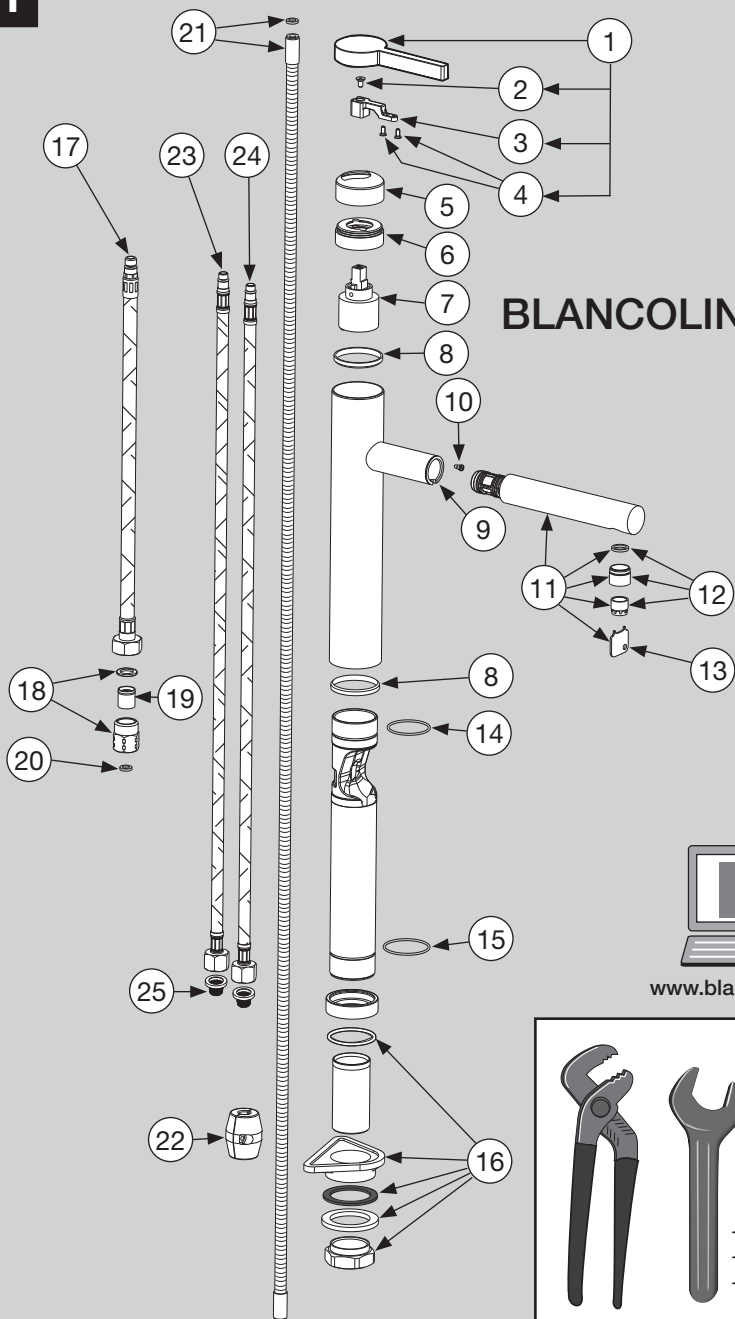

BLANCO

BLANCOLINEE-S HD

1

BLANCOLINEE-S HD

www.blanco.de/sos

1x 19 mm
1x 21 mm
1x 23 mm
PZ 2

BLANCO

BLANCO GmbH + Co KG
 Technischer Kundendienst
 Tel.: +49 7045 44-81 419
 info@blanco.de · www.blanco.de