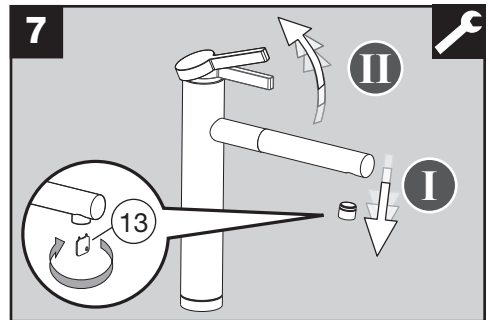

BLANCO

BLANCOLINEE-S HD

1

BLANCOLINEE-S HD

www.blanco.de/sos

1x 19 mm
1x 21 mm
1x 23 mm
PZ 2

BLANCO

BLANCO GmbH + Co KG
 Technischer Kundendienst
 Tel.: +49 7045 44-81 419
 info@blanco.de · www.blanco.de