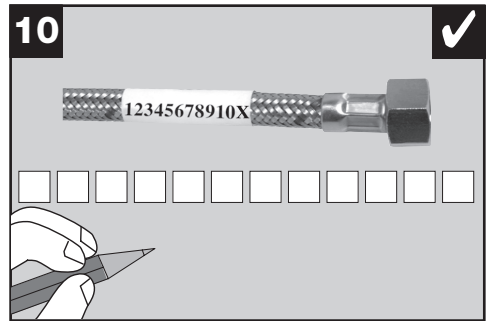

BLANCO

BLANCOLINEE-S HD

1

BLANCOLINEE-S HD

www.blanco.de/sos

1x 19 mm
1x 21 mm
1x 23 mm
PZ 2

BLANCO

BLANCO GmbH + Co KG
 Technischer Kundendienst
 Tel.: +49 7045 44-81 419
 info@blanco.de · www.blanco.de