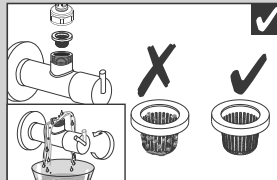

BLANCO

BLANCO MIDA HD

1

i

BLANCO MIDA HD

www.blanco.com/sos

BLANCO

BLANCO GmbH + Co KG
 Service
 Tel.: +49 7045 44-81 419
 service@blanco.com
 www.blanco.com