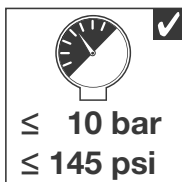

BLANCO

BLANCO MIDA HD

1

i

BLANCO MIDA HD

www.blanco.com/sos

BLANCO

BLANCO GmbH + Co KG
 Service
 Tel.: +49 7045 44-81 419
 service@blanco.com
 www.blanco.com