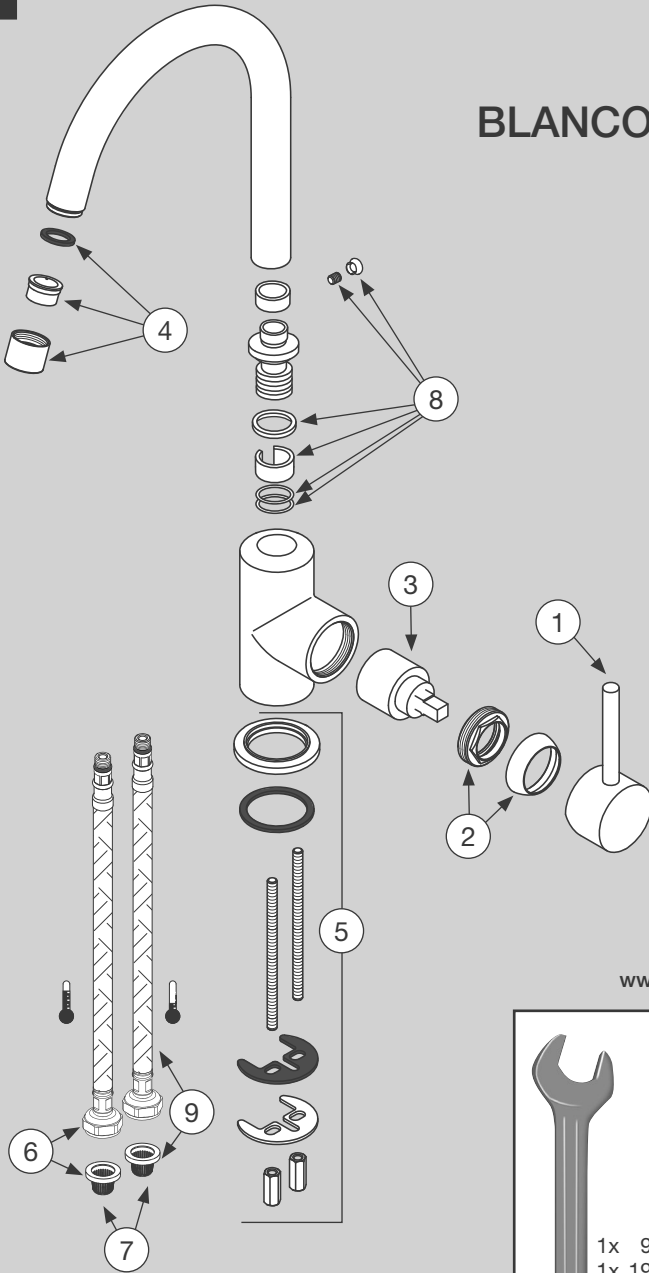

BLANCO

BLANCO MIDA HD

1

i

BLANCO MIDA HD

www.blanco.com/sos

BLANCO

BLANCO GmbH + Co KG
 Service
 Tel.: +49 7045 44-81 419
 service@blanco.com
 www.blanco.com