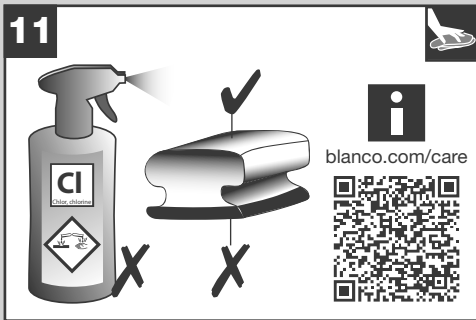

BLANCO

BLANCO MIDA HD

1

i

BLANCO MIDA HD

www.blanco.com/sos

BLANCO

BLANCO GmbH + Co KG
 Service
 Tel.: +49 7045 44-81 419
 service@blanco.com
 www.blanco.com