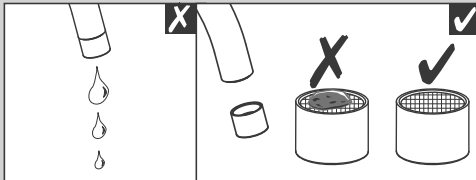

BLANCO

BLANCO MIDA HD

1

i

BLANCO MIDA HD

www.blanco.com/sos

BLANCO

BLANCO GmbH + Co KG
 Service
 Tel.: +49 7045 44-81 419
 service@blanco.com
 www.blanco.com