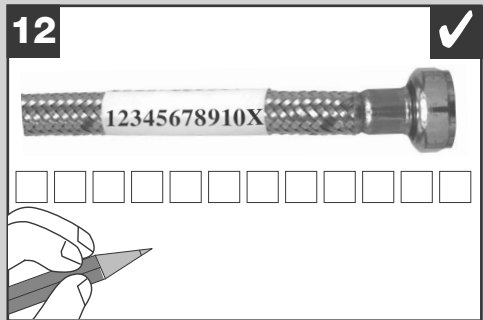

BLANCO

BLANCO MIDA HD

1

i

BLANCO MIDA HD

www.blanco.com/sos

BLANCO

BLANCO GmbH + Co KG
 Service
 Tel.: +49 7045 44-81 419
 service@blanco.com
 www.blanco.com