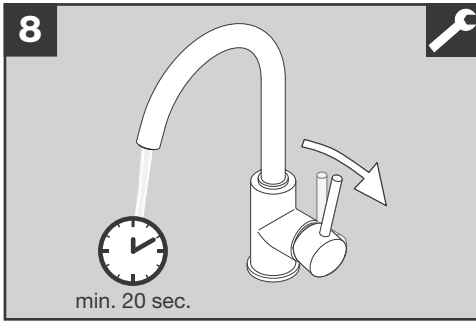

BLANCO

BLANCO MIDA HD

1

i

BLANCO MIDA HD

www.blanco.com/sos

BLANCO

BLANCO GmbH + Co KG
 Service
 Tel.: +49 7045 44-81 419
 service@blanco.com
 www.blanco.com