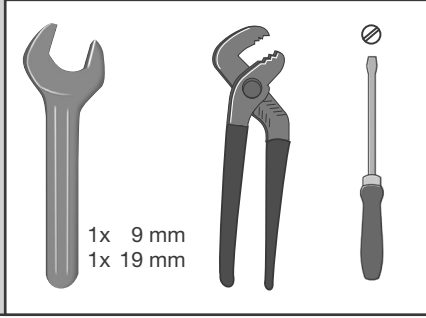

BLANCO

BLANCO MIDA HD

1

i

BLANCO MIDA HD

www.blanco.com/sos

BLANCO

BLANCO GmbH + Co KG
 Service
 Tel.: +49 7045 44-81 419
 service@blanco.com
 www.blanco.com